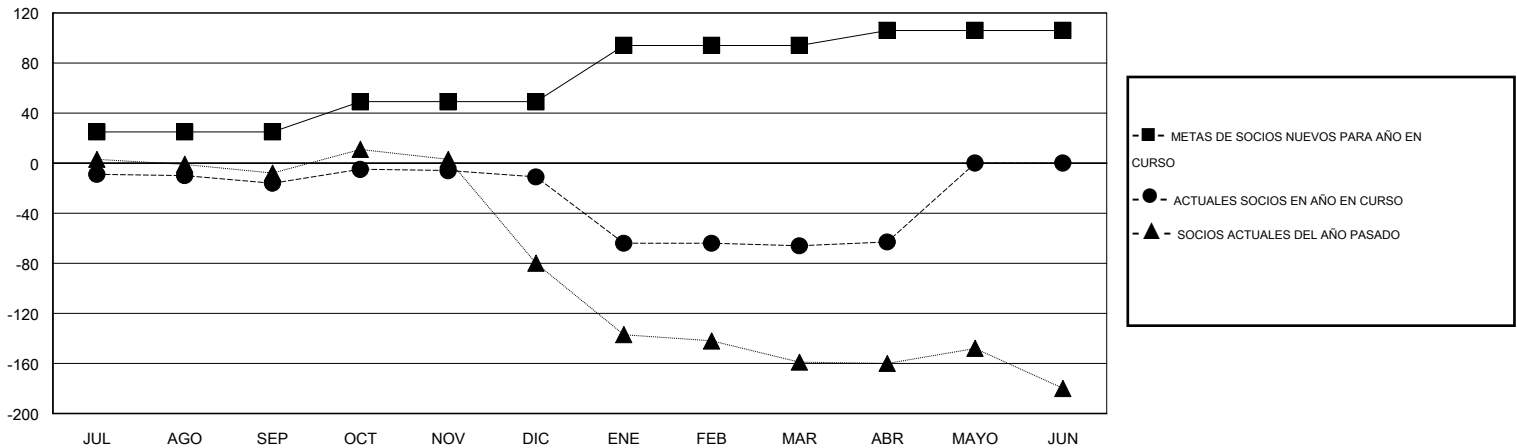

MONTHLY MEMBERSHIP PROGRESS REPORT

District R 2

Results as of: 4/30/2014

GMT: CARLOS JUSTINIANO

UBICACIÓN DOMINICAN REPUBLIC

GMT DE AE 3

Clubes					socios				
RESULTADOS DE 2013-2014					RESULTADOS DE 2013-2014				
TRIMESTRE	META DE CLUBES NUEVOS	ACTUALES NUEVOS CLUBES	BAJAS ACTUALES DE CLUBES	ACTUAL GANANCIA/ PÉRDIDA NETA	TRIMESTRE	META DE SOCIOS NUEVOS	ACTUALES SOCIOS AÑADIDOS	BAJAS ACTUALES DE SOCIOS	ACTUAL GANANCIA/ PÉRDIDA NETA
JUL/AGO/SEP	1	0	0	0	JUL/AGO/SEP	25	16	32	-16
OCT/NOV/DIC	1	0	0	0	OCT/NOV/DIC	24	23	18	5
ENE/FEB/MAR	2	0	2	-2	ENE/FEB/MAR	45	14	69	-55
ABR/MAYO/JUN	1	0	0	0	ABR/MAYO/JUN	12	6	3	3

METAS Y CIFRA ACUMULATIVA DE CLUBES NUEVOS

METAS Y CIFRA ACUMULATIVA DE SOCIOS

CLUBES DADOS DE BAJA: 2	20 CLUBS OF 40 AÑADIERON 1 O MÁS SOCIOS NUEVOS	DISTRIBUCIÓN POR SEXO
		MASCULINO 692 (64.61%)
		FEMENINO 379 (35.39%)
SOCIOS DADOS DE BAJA	CLIC AQUÍ PARA DATOS DE SALUD DE CLUB	SOCIOS EN UNIDAD FAMILIAR 99
FALLECIDOS 5		CABEZA DE FAMILIA 47
CLUB CANCELADO 50		NO ES CABEZA DE FAMILIA 52
OTRO 67		
TOTAL 122		