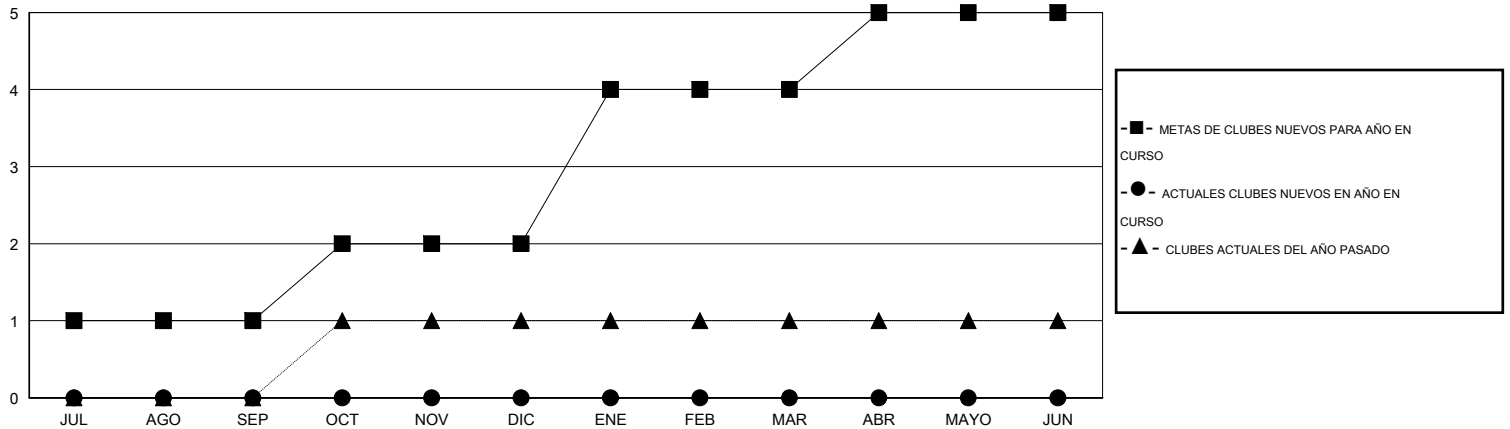

MONTHLY MEMBERSHIP PROGRESS REPORT

District R 2

Results as of: 4/30/2014

GMT: CARLOS JUSTINIANO

UBICACIÓN DOMINICAN REPUBLIC

GMT DE AE 3

Clubes					socios				
RESULTADOS DE 2013-2014					RESULTADOS DE 2013-2014				
TRIMESTRE	META DE CLUBES NUEVOS	ACTUALES NUEVOS CLUBES	BAJAS ACTUALES DE CLUBES	ACTUAL GANANCIA/ PÉRDIDA NETA	TRIMESTRE	META DE SOCIOS NUEVOS	ACTUALES SOCIOS AÑADIDOS	BAJAS ACTUALES DE SOCIOS	ACTUAL GANANCIA/ PÉRDIDA NETA
JUL/AGO/SEP	1	0	0	0	JUL/AGO/SEP	25	16	32	-16
OCT/NOV/DIC	1	0	0	0	OCT/NOV/DIC	24	23	18	5
ENE/FEB/MAR	2	0	2	-2	ENE/FEB/MAR	45	14	69	-55
ABR/MAYO/JUN	1	0	0	0	ABR/MAYO/JUN	12	6	3	3

METAS Y CIFRA ACUMULATIVA DE CLUBES NUEVOS

METAS Y CIFRA ACUMULATIVA DE SOCIOS

CLUBES DADOS DE BAJA: 2	20 CLUBS OF 40 AÑADIERON 1 O MÁS SOCIOS NUEVOS	DISTRIBUCIÓN POR SEXO
		MASCULINO 692 (64.61%)
		FEMENINO 379 (35.39%)
SOCIOS DADOS DE BAJA	CLIC AQUÍ PARA DATOS DE SALUD DE CLUB	SOCIOS EN UNIDAD FAMILIAR 99
FALLECIDOS 5		CABEZA DE FAMILIA 47
CLUB CANCELADO 50		NO ES CABEZA DE FAMILIA 52
OTRO 67		
TOTAL 122		